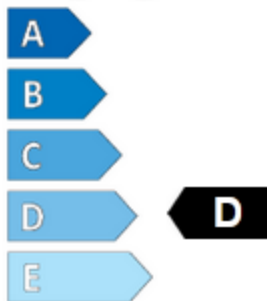

ENERG

ARIVO

2EAR719F

195/70 R 14 WINMASTER PROX ARW 3 91T

Úspora paliva

C

Přilnavost na mokru

D

Úroveň hluku

Záběr na sněhu