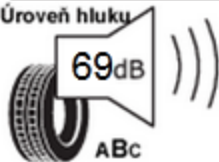

ENERG

ARIVO

2EAR719F

195/70 R 14 WINMASTER PROX ARW 3 91T

Úspora paliva

C

Přilnavost na mokru

D

Úroveň hluku

Záběr na sněhu